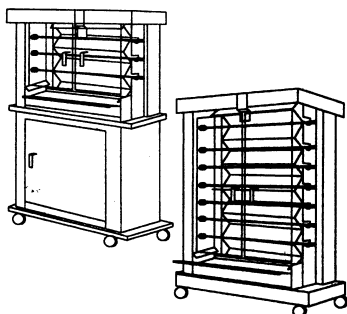

### ASADORES

MODELO	ESPADAS	FUNCIONAMIENTO	UNIDADES	EUROS
R-6	2	Gas	4-6	1.250,52
R-12	3	Gas	12	2.543,32
R-24	4	Gas	24	3.095,51
R-28	7	Gas	28	3.436,01
R-42	7	Gas	42	4.288,72
R-56	14	Gas	56	6.457,51
R-84	14	Gas	84	7.541,15
Mesa R-12				219,79
Mesa R-24				300,35